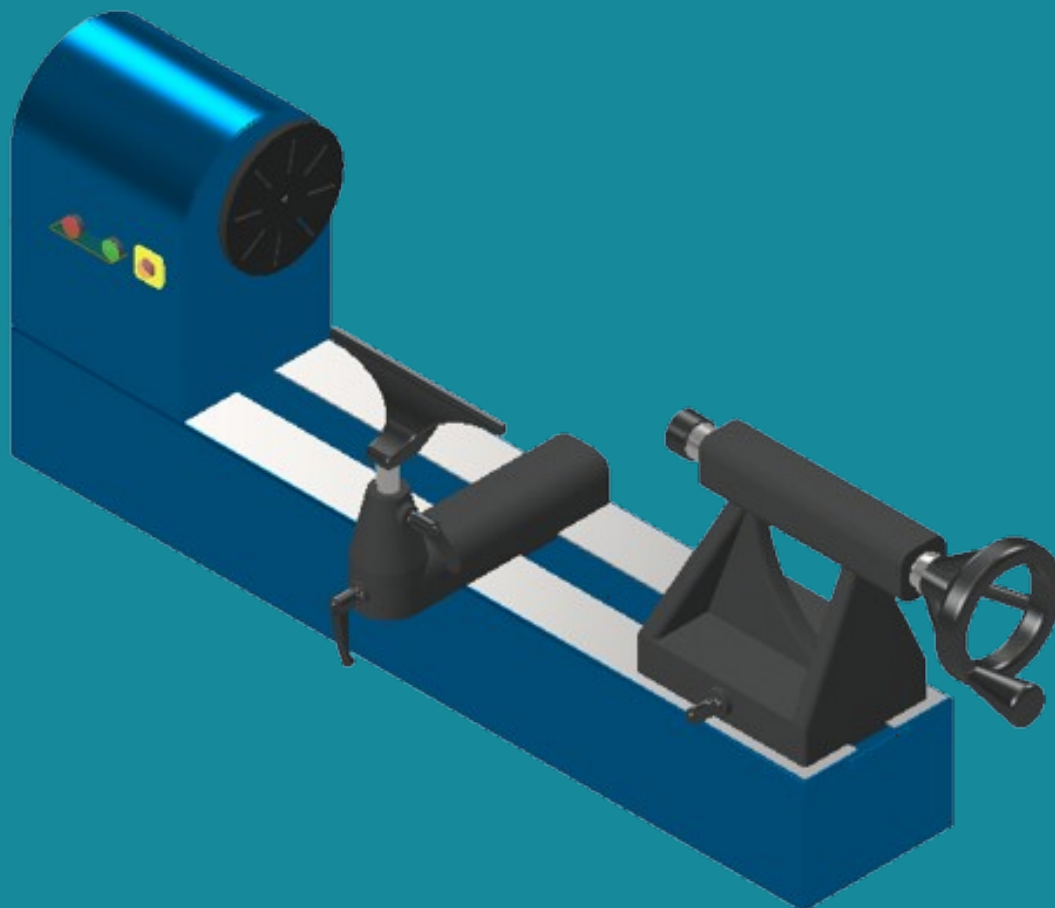

Drejebænk Kasper K.

Produktør

Scan og se modellen i AR